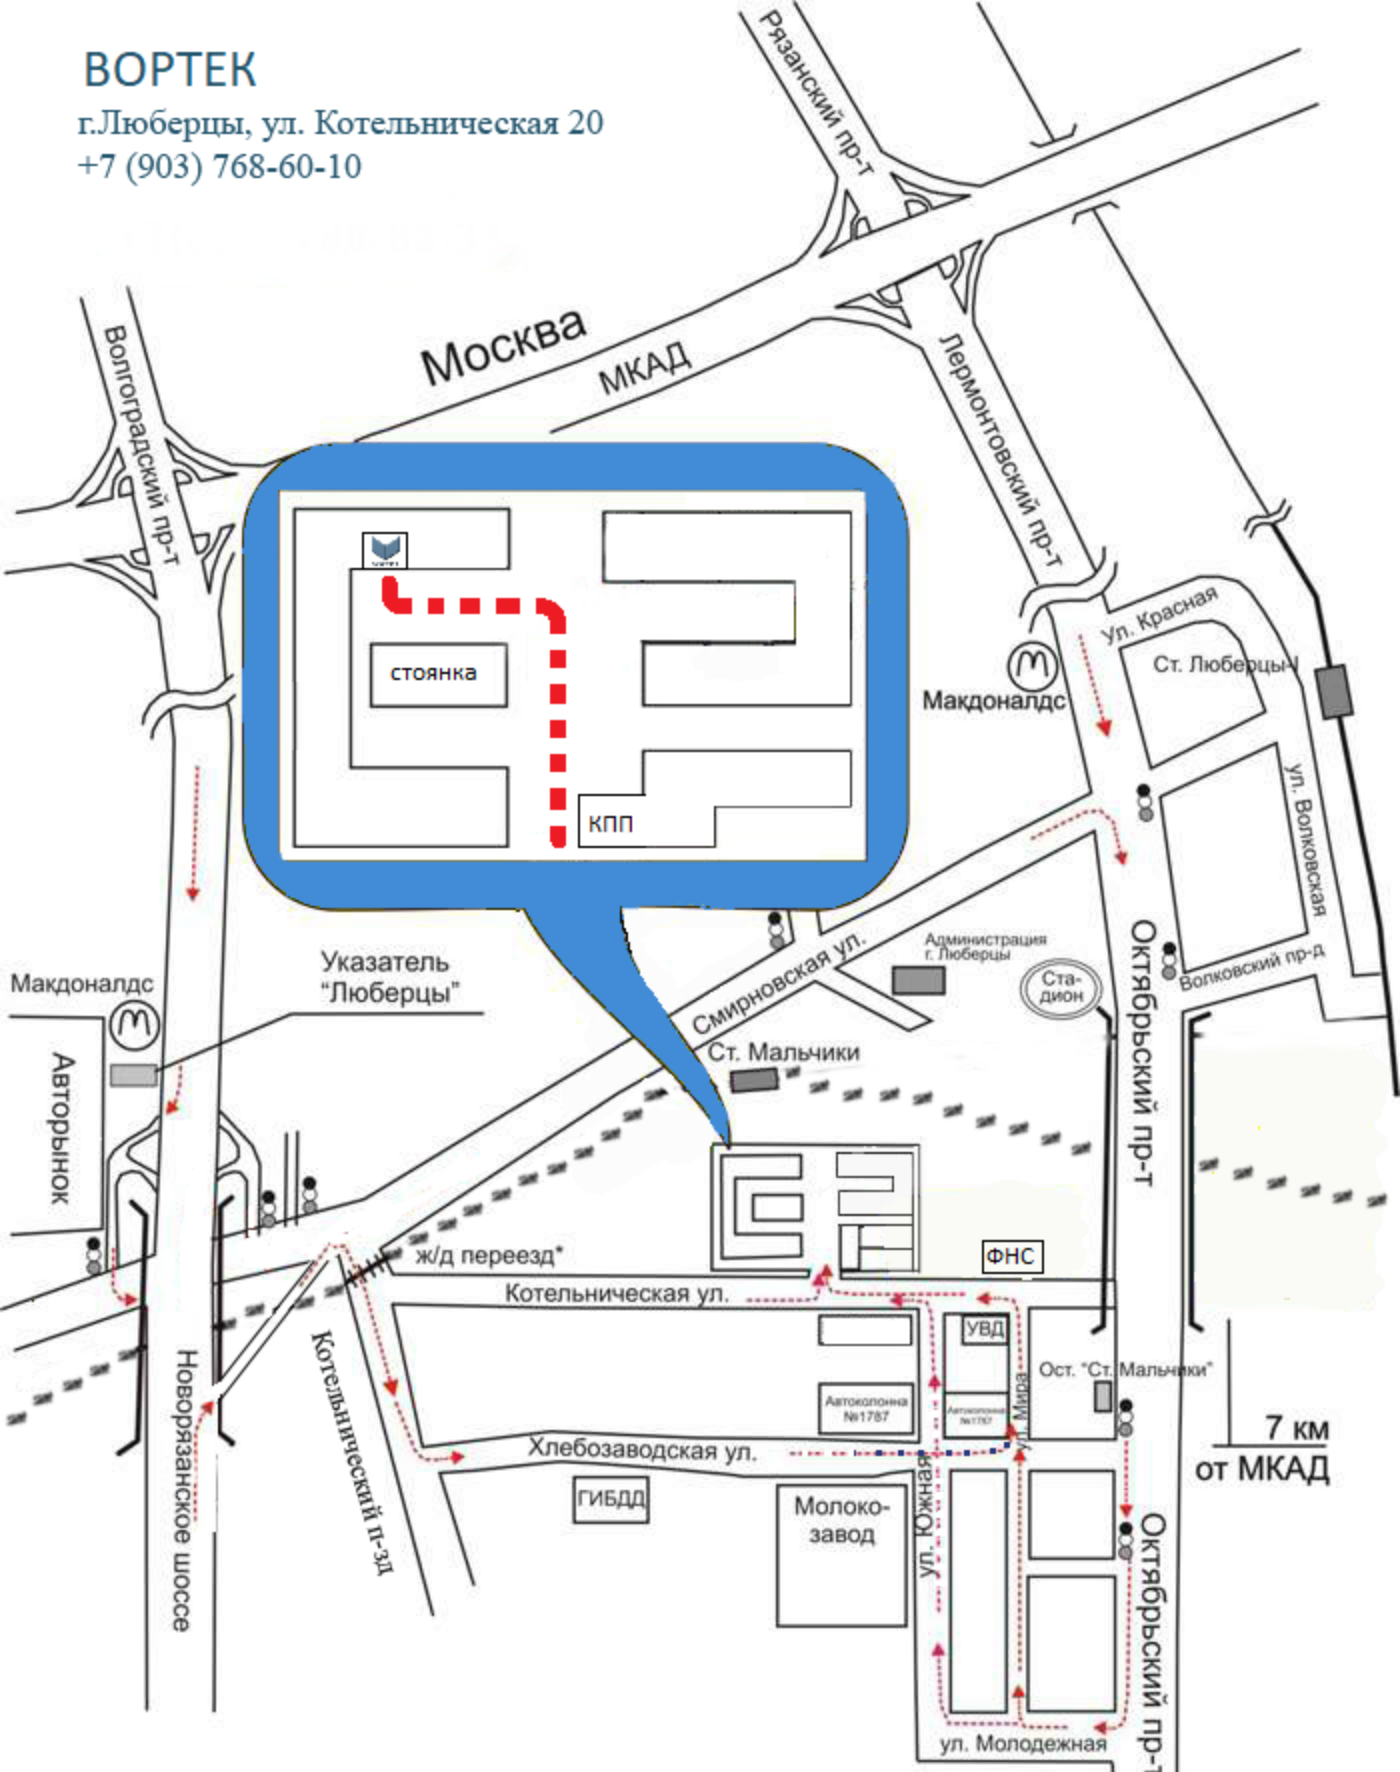

ВОРТЕК

г. Люберцы, ул. Котельническая 20

+7 (903) 768-60-10

Напечатать - Ctrl+P